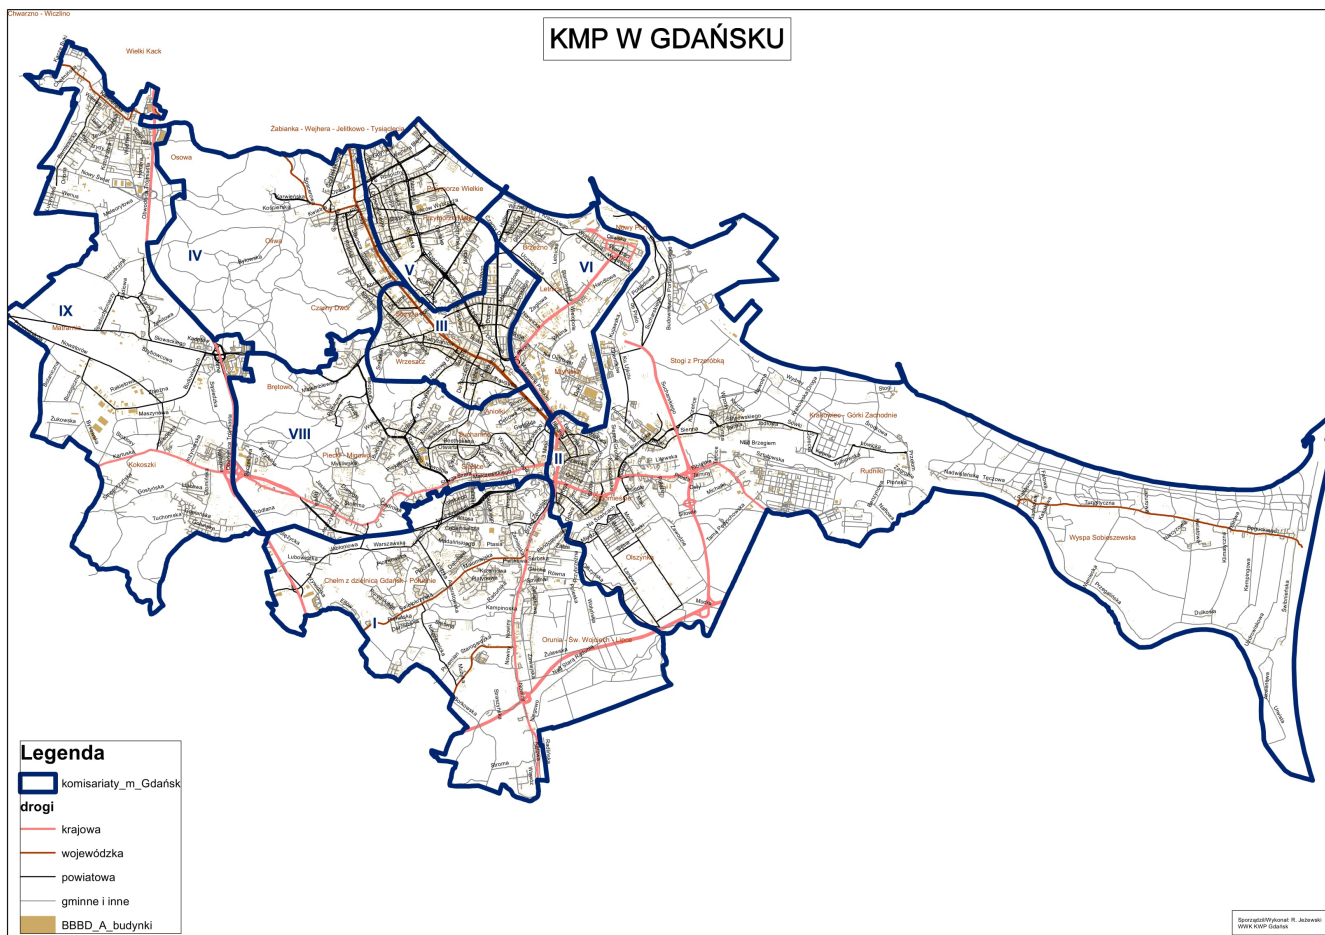

# KOMENDA MIEJSKA POLICJI W GDAŃSKU

<https://gdansk.policja.gov.pl/pm1/komisariaty/mapa/40925,MAPA-PODZIAL-KOMISARIATOW.html>  
2022-06-25, 21:08

## MAPA - PODZIAŁ KOMISARIATÓW

Wykonano w Referacie Informatyki UM Gdańsk

### **Komisariat Policji V w Gdańsku:**

---

Żabianka, Jelitkowo, Wojnowo, Przymorze Małe i Wielkie, Czerwony Dwór, Biały Dwór, Zaspą, Młyniec, Zaspą Rozstaje.

### **Komisariat Policji VI w Gdańsku:**

---

Nowy Port, Brzeźno, Letnica, Nowe Szkoty, Zielony Trójkąt, porty i stocznie.